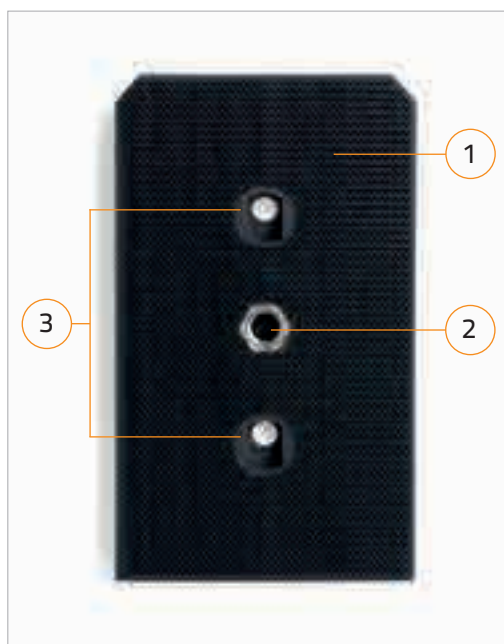

Este sencillo accesorio permite a las cámaras MOHOC® un montaje seguro en superficies planas, trípodes, rieles de armas, y el universo de los soportes de las cámaras deportivas.

De la misma manera que las cámaras MOHOC®, Multi-Mount también está diseñado para un equipamiento táctico con un factor de forma innovador, resistencia militar y una interfaz de usuario muy intuitiva.

SOPORTE PARA SUPERFICIES PLANAS

SOPORTE PARA TRÍPODE

SOPORTE PARA CÁMARAS DEPORTIVAS

Fije de manera segura e instantánea su Cámara MOHOC® en la parte superior del Multi-Mount con Velcro® de tipo industrial. Después use los puntos de anclaje de la parte inferior para fijar el Multi-Mount donde lo necesite.

- 1 Base plana con enganche para VELCRO® para fijación en las superficies planas.
- 2 Tuerca de 1/4" 20 para conectar el trípode o el soporte para cámaras deportivas
- 3 Agujeros de anclaje para Soporte Picatinny y KeyMod™